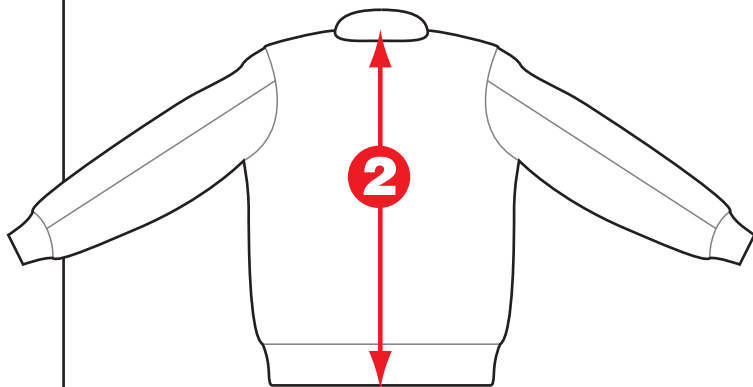

## SIZING INFORMATION

**FRONT**

**FRONT**

**BACK**

**BACK**

- 1** Chest (x2)
- 2** Back Length
- 3** Sleeve Length
- 4** Back Width
- 5** Width of Bottom (x2)

### SIZE CHART All dimensions in CM

Size	Chest	Back Length	Back Width	Sleeve Length	Width of Bottom
XXXS	102	65	42	61	76
XXS	106	67	44	63	80
XS	110	69	46	65	84
S	114	71	48	67	88
M	116	73	50	69	82
L	120	75	52	73	96
XL	126	77	54	71	100
2XL	132	79	56	75	104
3XL	134	80	58	76	108
5XL	137	81	58	76	112