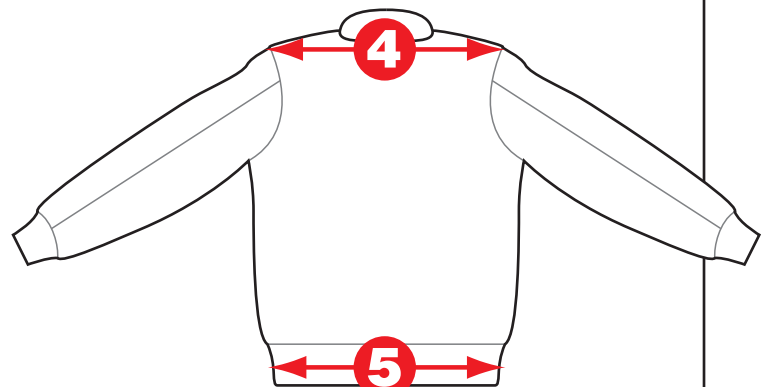

## SIZING INFORMATION

**FRONT**

**FRONT**

**BACK**

**BACK**

- 1** Chest (x2)
- 2** Back Length
- 3** Sleeve Length
- 4** Back Width
- 5** Width of Bottom (x2)

### SIZE CHART All dimensions in CM

Size	Chest	Back Length	Back Width	Sleeve Length	Width of Bottom
XXXS	102	65	42	61	76
XXS	106	67	44	63	80
XS	110	69	46	65	84
S	114	71	48	67	88
M	116	73	50	69	82
L	120	75	52	73	96
XL	126	77	54	71	100
2XL	132	79	56	75	104
3XL	134	80	58	76	108
5XL	137	81	58	76	112